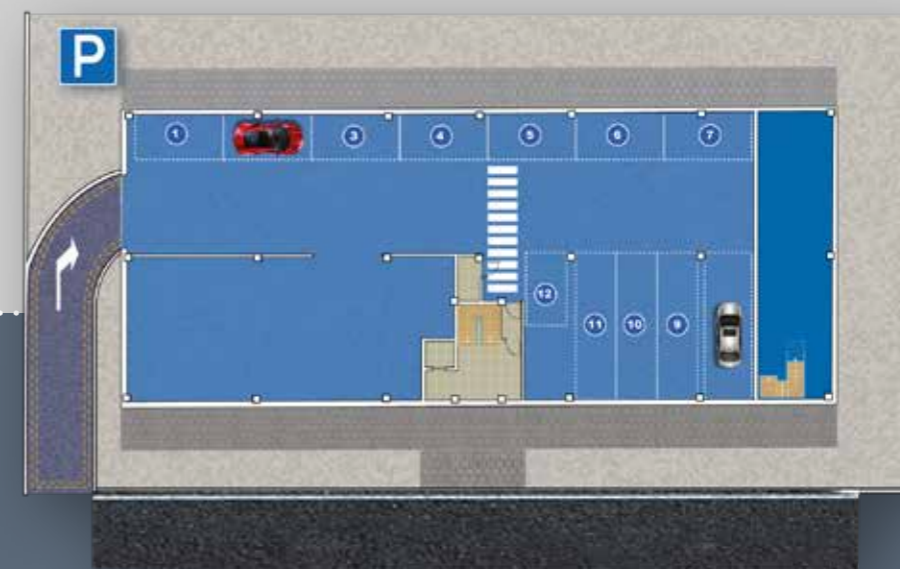

Su fachada principal mira hacia la carretera nacional **N-332** es el escaparate perfecto para que todos sus clientes potenciales conozcan su negocio.

terrace

Locales divisibles

12 plazas de garaje completas

groundfloor

Planta Baja diafana, particionable.

Nuestro Centro ZeniaRoig cuenta con, 750m2 en planta baja.

Puede disponer de la **superficie a la carta** usando sólo lo que necesite para su negocio o empresa, tanto en **régimen de alquiler como en venta**.

750 m²

Aticfloor

2 unidades de 125 m² oficinas + 250 m² de terraza

garagefloor

750 m² en planta sotano

12 plazas

PROYECTO **97**
Grupo Inmobiliario y de Inversión

Calle Canónigo Torres 2 bajo · 03181 Torrevieja, Alicante