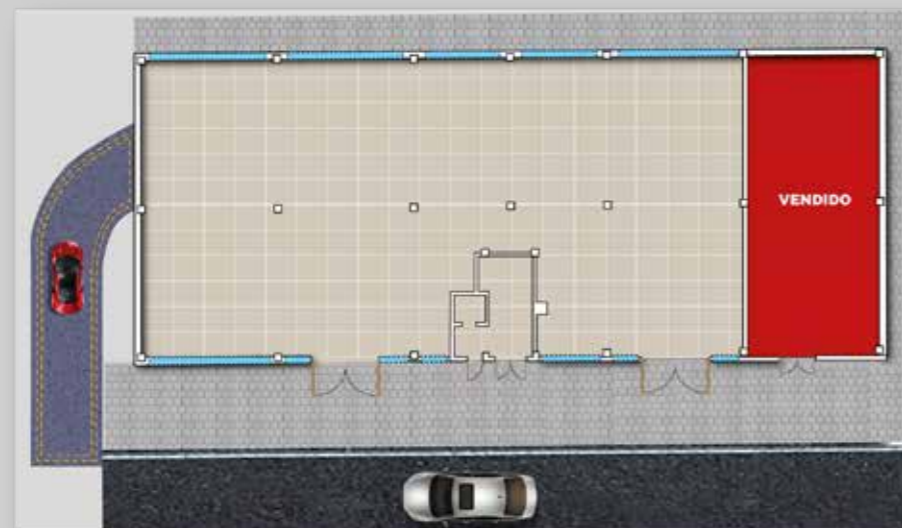

Su fachada principal mira hacia la carretera nacional **N-332** es el escaparate perfecto para que todos sus clientes potenciales conozcan su negocio.

terrace

Locales divisibles

12 plazas de garaje completas

groundfloor

Planta Baja diafana, particionable.

Nuestro Centro ZeniaRoig cuenta con, 750m2 en planta baja.

Puede disponer de la **superficie a la carta** usando sólo lo que necesite para su negocio o empresa, tanto en **régimen de alquiler como en venta**.