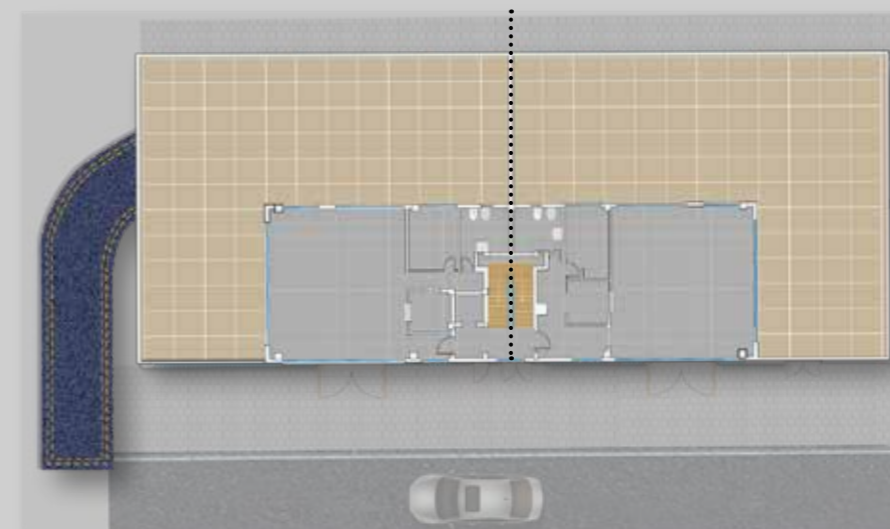

Aticfloor

2 unidades de 125 m² oficinas + 250 m² de terraza